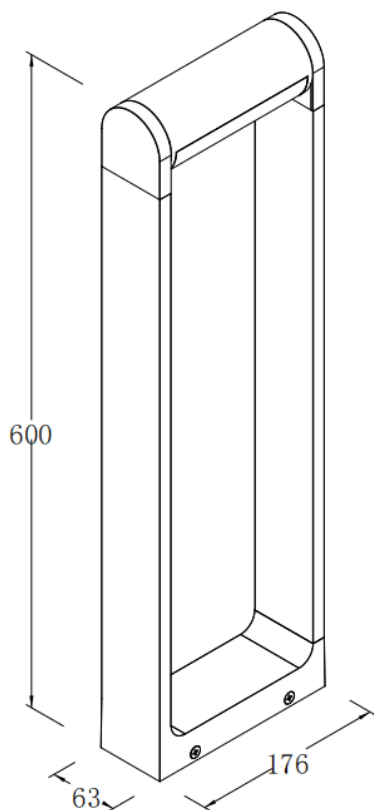

### TILTABLE

<b>Code article</b>	<b>86.OB19.2301.33</b>
<b>Type de produit</b>	<b>Extérieur</b>
<b>Catégorie</b>	<b>Balises</b>
<b>Famille</b>	<b>TILTABLE</b>
<b>Pictograms</b>	 

### Dimensions

**Product dimensions (mm)** 176x63x600mm

### Dessin technique